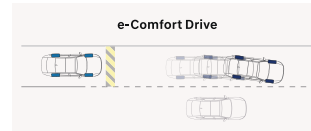

Sürücü oturacağı ergonomik hərəkətli oturacaqlar
Uzatma rejimi

Performans

Smartstream Benzin 1.6 Turbo Hibrid

230 Maks Güc
PS/5,500rpm

44,2kW Elektrik mühərriki
Lithium/270V

18.0 Sərfiyyat*
km/l (6-pilləki A/T/2WD)