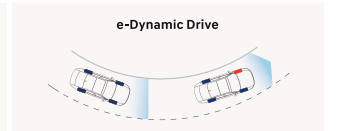

Sürücü oturacağı ergonomik hərəkətli oturacaqlar
Uzatma rejimi

Performans

Smartstream Benzin 1.6 Turbo Hibrid

230 Maks Güc
PS/5,500rpm

44,2kW Elektrik mühərriki
Lithium/270V

18.0 Sərfiyyat*
km/l (6-pilləki A/T/2WD)